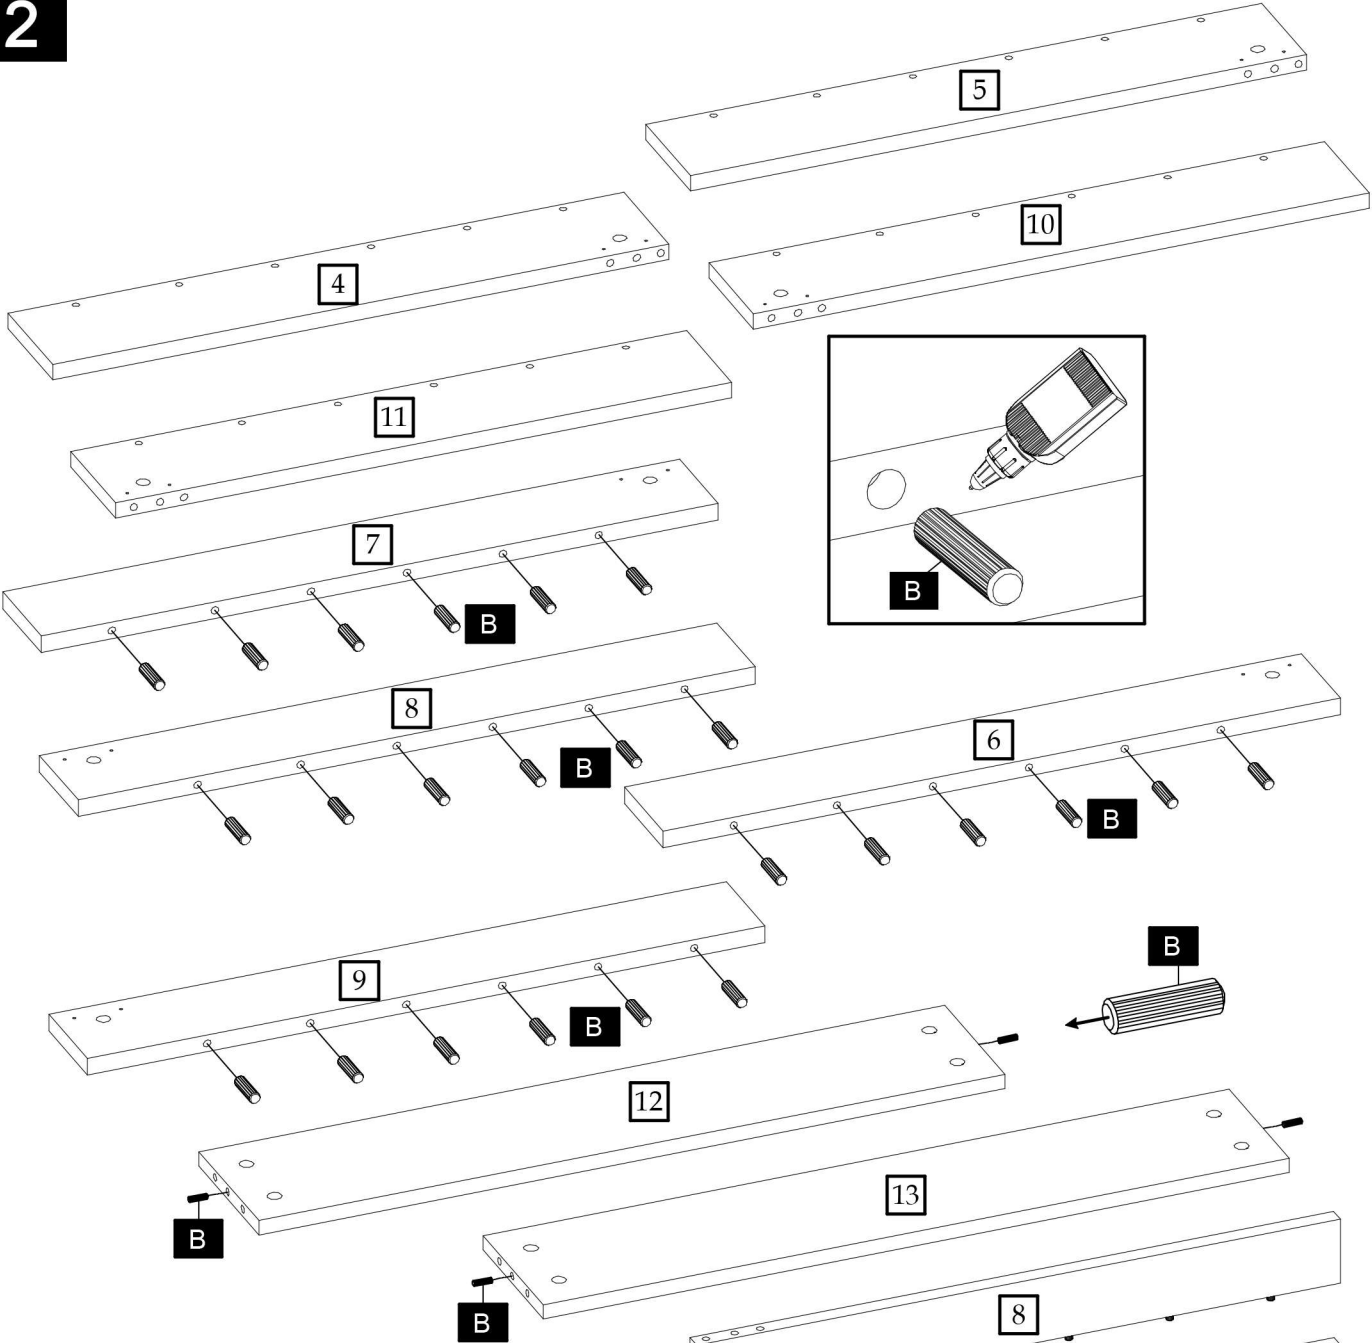

LINDY

| | Dimenzió | | | | | Kód | Csomag |
|----|----------|-----|----|---|------|-----|--------|
| | | | | | | | |
| 1 | 675 | 860 | 22 | 1 | 1016 | 1/2 | |
| 2 | 675 | 860 | 22 | 1 | 1017 | 1/2 | |
| 3 | 490 | 860 | 22 | 1 | 1018 | 1/2 | |
| 4 | 740 | 92 | 22 | 1 | 1003 | 1/2 | |
| 5 | 740 | 92 | 22 | 1 | 1004 | 1/2 | |
| 6 | 740 | 70 | 22 | 1 | 1005 | 1/2 | |
| 7 | 740 | 70 | 22 | 1 | 1006 | 1/2 | |
| 8 | 740 | 70 | 22 | 1 | 1012 | 1/2 | |
| 9 | 740 | 70 | 22 | 1 | 1013 | 1/2 | |
| 10 | 740 | 92 | 22 | 1 | 1014 | 1/2 | |

| | Dimenzió | | | | | Kód | Csomag |
|----|----------|----|----|---|------|-----|--------|
| | | | | | | | |
| 11 | 740 | 92 | 22 | 1 | 1015 | 1/2 | |
| 12 | 767 | 92 | 16 | 1 | 1009 | 1/2 | |
| 13 | 767 | 92 | 16 | 1 | 1010 | 1/2 | |
| 14 | 799 | 92 | 16 | 1 | 1011 | 1/2 | |
| 15 | 799 | 92 | 16 | 1 | 1007 | 1/2 | |
| 16 | 1257 | 92 | 16 | 1 | 1001 | 2/2 | |
| 17 | 1257 | 92 | 16 | 1 | 1008 | 2/2 | |
| 18 | 663 | 80 | 16 | 2 | 1020 | 1/2 | |
| 19 | 1149 | 80 | 16 | 2 | 1022 | 2/2 | |

1

2

3

4

5

6

7

max.
40 kg